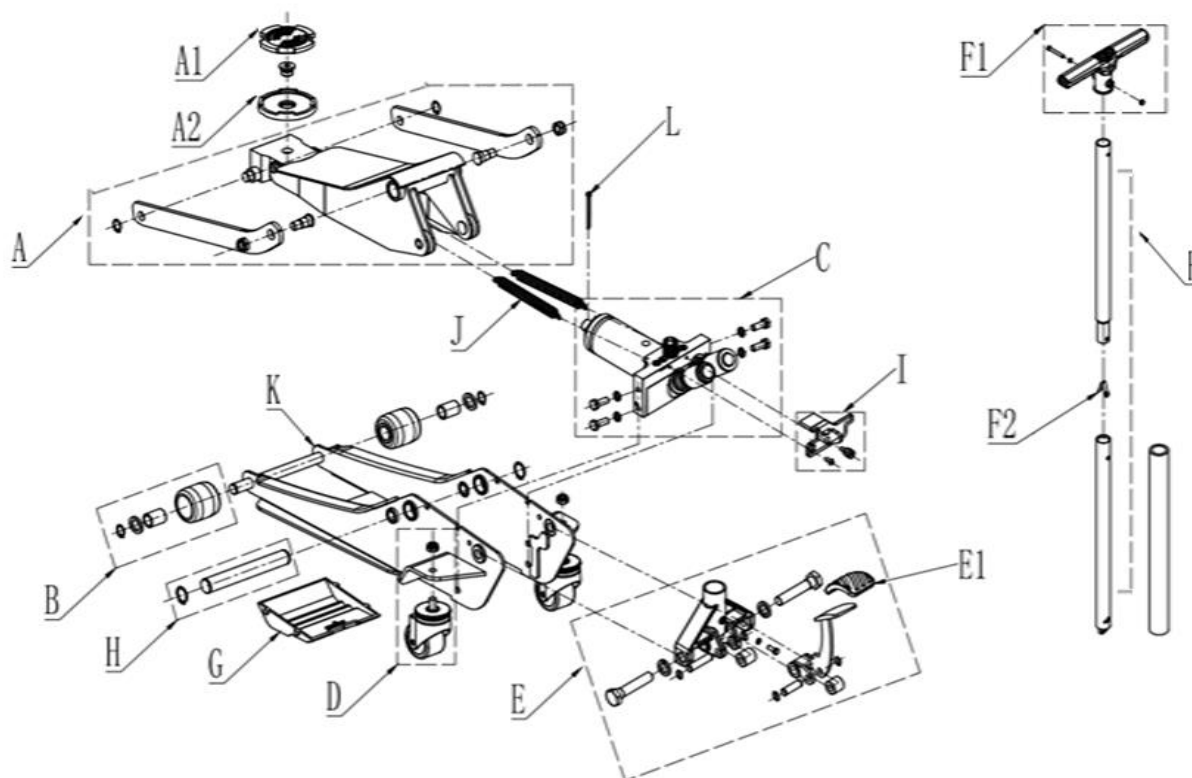

Codice prodotto: FG 720/2T

RIF.	CODICE	DESCRIZIONE	Q.TA'/UTENSILE
A1	FG 720/2T-1	Piattello in gomma	1
A2	FG 720/2T-2	Dado	1
		Piattello reggirarico	1
A	FG 720/2T-3	Braccio di sollevamento	1
		Asta di collegamento	2
		Asse	2
		Dado	2
		Morsetto	2
B	FG 720/2T-4	Ruota anteriore	2
		Manicotto	2
		Distanziale	2
		Morsetto	2
C	FG 720/2T-5	Cilindro dell'olio	1
		Guarnizione	4
		Vite	4

RIF.	CODICE	DESCRIZIONE	Q.TA'/UTENSILE
D	FG 720/2T-6	Ruota posteriore	2
		Dado	2
E	FG 720/2T-7	Supporto leva di sollevamento	1
		Asse	2
		Guarnizione	2
		Pedale	1
		Protezione pedale	1
		Puleggia	1
		Cuscinetto	1
		Cuscinetto	1
		Morsetto	4
		Vite	1
		Guarnizione	1
		F	FG 720/2T-8
F2	FG 720/2T-9	Molla	1
F1	FG 720/2T-10	Manico a T	1
		Vite	1
		Guarnizione	1
		Dado	1
G	FG 720/2T-11	Porta minuterie	1
H	FG 720/2T-12	Albero di sollevamento	1
		Morsetto	2
I	FG 720/2T-13	Piastra	1
		Vite	1
		Manicotto	1
		Vite	1
J	FG 720/2T-14	Molla	2
K	FG 720/2T-15	Corpo in metallo	1
L	FG 720/2T-16	Perno	1